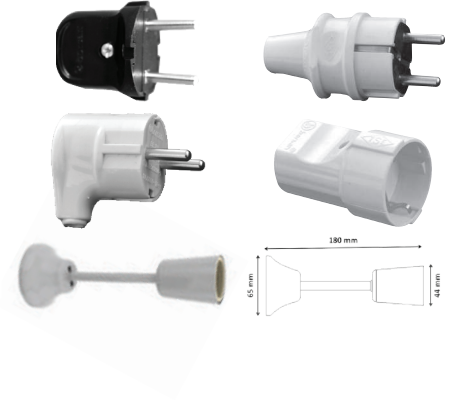

Aksesuarlar

Ürün Kodu	Ürün Adı	Kutu / Adet	Koli / Adet	Koli Hacim (m³)	Koli / Ağırlık (Kg)	Fiyat
BR-1511	Erkek Fiş Topraklı	50	600	0.072	21,9	5,30 ₺
BR-1516	Erkek Fiş L Tipi Topraklı	50	600	0,06	20,75	5,10 ₺
BR-1510	Erkek Fiş Monofaze Topraksız	50	900	0.072	17,85	4,10 ₺
BR-1515	Klasik Topraklı Dişi Fişi	40	480	0.072	17,81	5,80 ₺
BR-001411	Askı Takımı	100	100	0.025	7,65	3,60 ₺