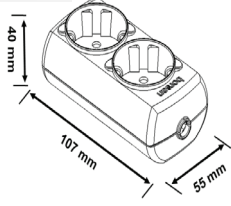

TS IEC 60670 - 24

2'li Grup Priz Topraklı

TS IEC 60884 - 1

| Ürün Kodu | Ürün Adı | Kutu / Adet | Koli / Adet | Koli Hacim (m ³) | Koli / Ağırlık (Kg) | Fiyat |
|-----------|---------------|-------------|-------------|------------------------------|---------------------|---------|
| BR-1552-0 | Klemensli | 1 | 50 | 0.019 | 4,05 | 8,70 ₺ |
| BR-1552-2 | 2 m. Kordonlu | 1 | 12 | 0.012 | 3,52 | 24,60 ₺ |
| BR-1552-3 | 3 m. Kordonlu | 1 | 12 | 0.012 | 4,46 | 30,20 ₺ |
| BR-1552-5 | 5 m. Kordonlu | 1 | 12 | 0.012 | 6,25 | 42,10 ₺ |