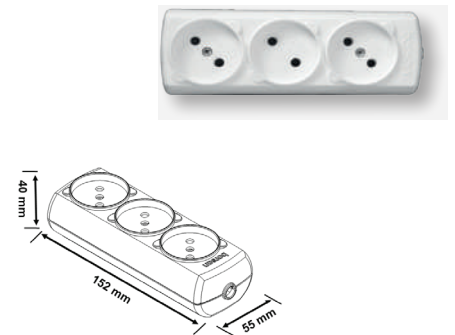

TS IEC 60884 - 1