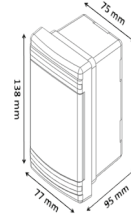

2'li Sıva Altı Sigorta Kutusu

Ürün Kodu	Ürün Adı	Kutu / Adet	Koli / Adet	Koli Hacim (m³)	Koli / Ağırlık (Kg)	Fiyat
BR-821	2'li Sıva Altı Sigorta Kutusu	2	40	0.039	14,76	11,80 ₺
BR-821-H	2'li Sıva Altı Sigorta Kutusu 	2	40	0.039	14,76	16,52 ₺