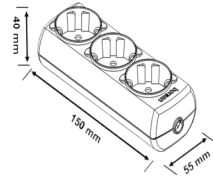

TS IEC 60884 - 1

Ürün Kodu	Ürün Adı	Kutu / Adet	Koli / Adet	Koli Hacim (m³)	Koli / Ağırlık (Kg)	Fiyat
BR-1553-0	Klemensli	1	48	0.022	5,16	11,80 ₺
BR-1553-2	2 m. Kordonlu	1	12	0.012	3,85	27,50 ₺
BR-1553-3	3 m. Kordonlu	1	18	0.019	6,95	32,70 ₺
BR-1553-5	5 m. Kordonlu	1	12	0.022	6,73	44,80 ₺

4'lü Grup Priz Topraklı