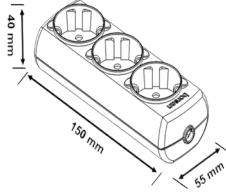

3'lü Grup Priz Topraklı Siyah

TS IEC 60884 - 1

Ürün Kodu	Ürün Adı	Kutu / Adet	Koli / Adet	Koli Hacim (m³)	Koli / Ağırlık (Kg)	Fiyat
BR-1573-0	Klemensli	1	48	0.022	5,16	11,80 ₺
BR-1573-2	2 m. Kordonlu	1	12	0.012	3,85	27,50 ₺
BR-1573-3	3 m. Kordonlu	1	18	0.019	6,94	32,70 ₺
BR-1573-5	5 m. Kordonlu	1	12	0.022	6,73	44,80 ₺