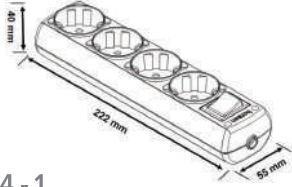

4'lü Grup Priz Topraklı Anahtarlı

TS IEC 60884 - 1

Ürün Kodu	Ürün Adı	Kutu / Adet	Koli / Adet	Koli Hacim (m³)	Koli / Ağırlık (Kg)	Fiyat
BR-1564-0	Klemensli	1	25	0.019	4,23	24,20 ₺
BR-1564-2	2 m. Kordonlu	1	12	0.019	4,5	37,40 ₺
BR-1564-3	3 m. Kordonlu	1	12	0.019	5,39	43,20 ₺
BR-1564-5	5 m. Kordonlu	1	12	0.019	7,27	54,60 ₺