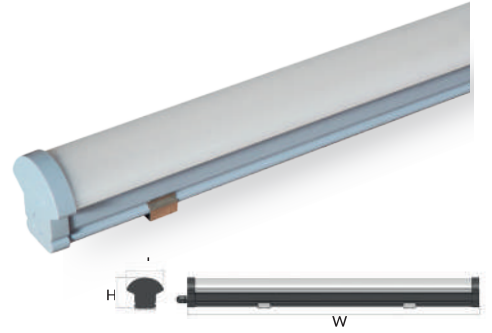

Elips Led Etanj Armatür