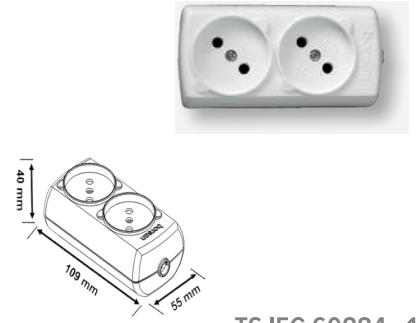

TS IEC 60884 - 1

3'lü Grup Priz Topraksız

Ürün Kodu	Ürün Adı	Kutu / Adet	Koli / Adet	Koli Hacim (m³)	Koli / Ağırlık (Kg)	Fiyat
BR-1543-0	Klemensli	1	50	0,022	4,44	8,00 ₺
BR-1543-2	2 m. Kordonlu	1	12	0,012	2,89	18,60 ₺
BR-1543-3	3 m. Kordonlu	1	12	0,012	3,48	22,10 ₺
BR-1543-5	5 m. Kordonlu	1	12	0,019	4,86	29,10 ₺