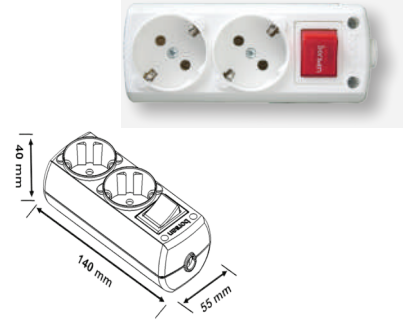

2'li Grup Priz Topraklı Anahtarlı

Ürün Kodu	Ürün Adı	Kutu / Adet	Koli / Adet	Koli Hacim (m³)	Koli / Ağırlık (Kg)	Fiyat
BR-1562-0	Klemensli	1	48	0.012	7,16	17,00 ₺
BR-1562-2	2 m. Kordonlu	1	12	0.012	3,89	30,50 ₺
BR-1562-3	3 m. Kordonlu	1	12	0.019	4,95	36,20 ₺
BR-1562-5	5 m. Kordonlu	1	12	0.019	6,75	47,30 ₺

TS IEC 60884 - 1

3'lü Grup Priz Topraklı Anahtarlı

Ürün Kodu	Ürün Adı	Kutu / Adet	Koli / Adet	Koli Hacim (m³)	Koli / Ağırlık (Kg)	Fiyat
BR-1563-0	Klemensli	1	40	0.022	5,81	20,20 ₺
BR-1563-2	2 m. Kordonlu	1	12	0.019	4,27	33,80 ₺
BR-1563-3	3 m. Kordonlu	1	12	0.019	5,21	39,60 ₺
BR-1563-5	5 m. Kordonlu	1	12	0.019	5	51,10 ₺