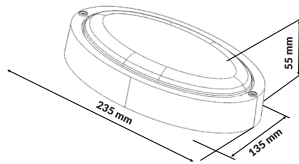

Ürün Kodu	Güç (W)	Renk Sıcaklığı (K)	Kutu / Adet	Koli Adeti	Fiyat
BL-B1-0005	12W	6500K	2	36	$ 9,00
BL-B1-0006	12W	3000K	2	36	$ 9,00