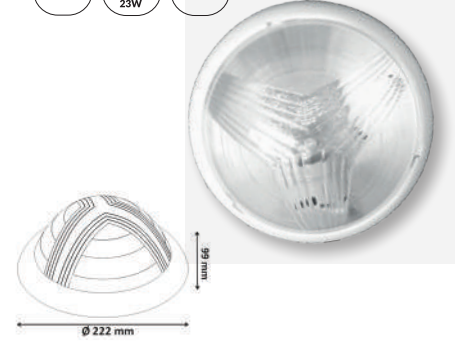

Ufo Armatür

Ürün Kodu	Renk	Kutu / Adet	Koli / Adet	Koli Hacim (m³)	Koli / Ağırlık (Kg)	Fiyat
BR-00203-000	Beyaz	2	36	0.148	11,52	15,00 ₺

TS 8698 EN 60598 2-1

İstanbul Armatür

Ürün Kodu	Renk	Kutu / Adet	Koli / Adet	Koli Hacim (m³)	Koli / Ağırlık (Kg)	Fiyat
BR-00247-000	Beyaz	v2	12	0,08	7,34	30,00 ₺