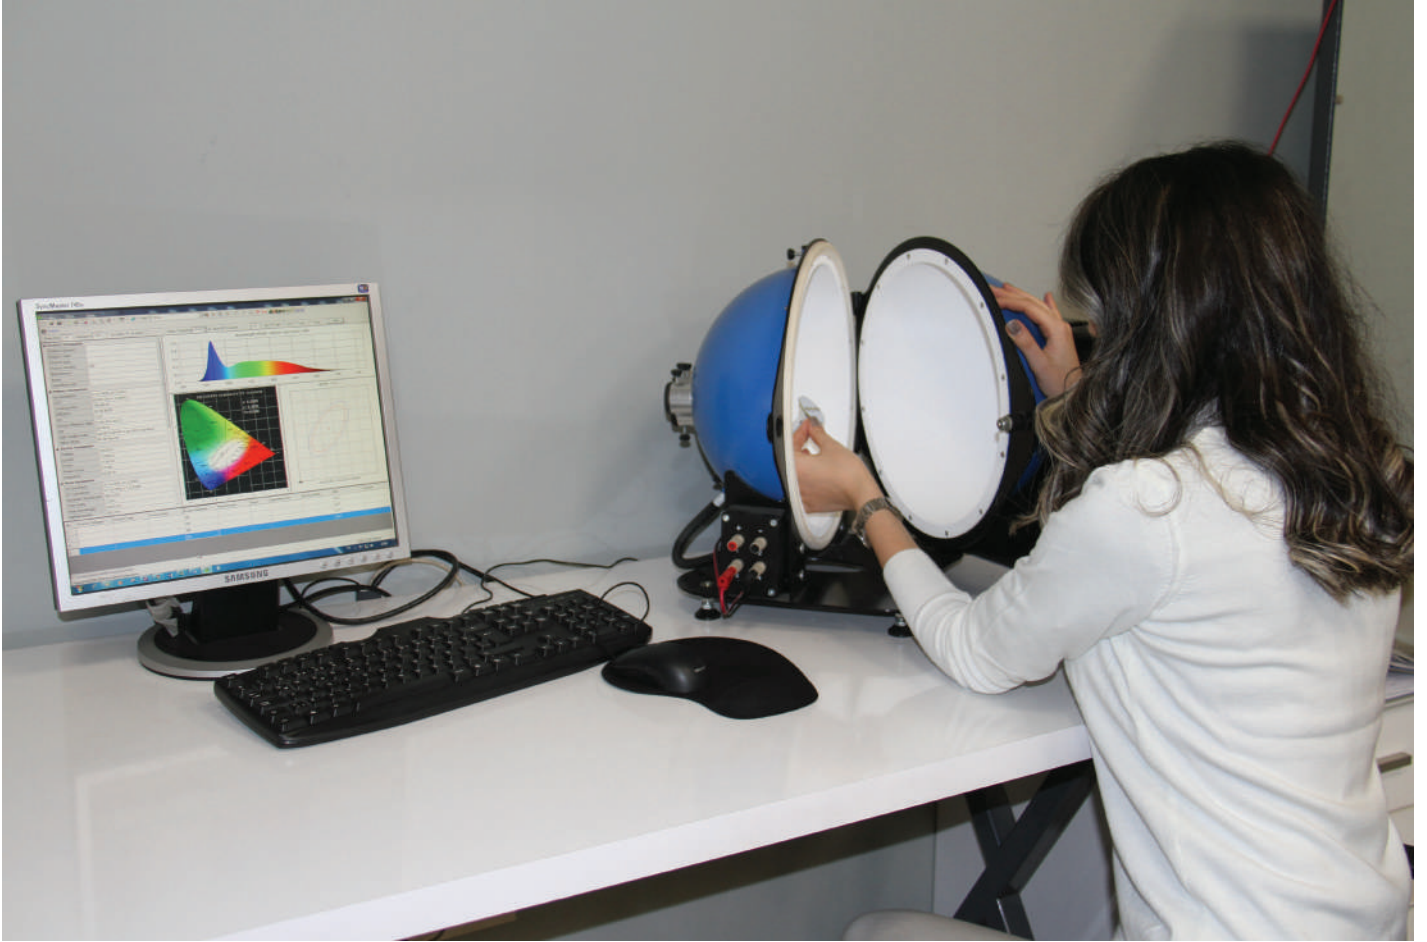

BORSAN AR-GE MERKEZİ

Türk sanayisinin yerli sermayeli öncü kuruluşu Borsan bünyesinde hayata geçen Ar-Ge Merkezi, Sanayi ve Teknoloji Bakanlığı tarafından 29 Kasım 2018 tarihinde tescil edildi. Şirketin alüminyum iletkenli kablo üretim tesisi bünyesinde, yaklaşık 350 metrekare alanda kurulu Borsan Ar-Ge Merkezi, Samsun ilinin kablo ve aydınlatma sektöründe ilk, toplamda ise 3. Ar-Ge Merkezi olma özelliği taşımaktadır. Yangın test laboratuvarı, Aydınlatma laboratuvarı, Metal ve Polimer laboratuvarı gibi bölümlerde, özel ekipman, cihazlar ve test programlarının kullanıldığı Borsan Ar-Ge Merkezi'nde, 19 Ar-Ge mühendisi ve araştırmacı personel görev yapmaktadır.

Borsan Ar-Ge Merkezi, daha yüksek rekabet gücü, yeni pazarlar, ulusal ve uluslararası pazardan daha yüksek pay alma, teknolojik temelli, katma değeri yüksek yeni ürünler tasarlamak ve üretmek hedefiyle, yeni ürün geliştirme ve süreç geliştirme faaliyetlerine odaklanmaktadır. Borsan Ar-Ge Merkezi ile Borled'in rekabetçi gücünü daha da ileriye taşımayı, ithal ikamesi sağlamayı ve katma değerli ürünlerle ülkemiz ekonomisine katkı sağlanması hedeflenmektedir. Borled'in rekabet gücünün sürekliliğine katkı sağlayacak şekilde kalite artırıcı, maliyet düşürücü ve ürün teslimat sürelerini kısaltıcı çalışmalar Ar-Ge Merkezinde gerçekleştirilmektedir.

Borsan Ar-Ge Merkezi