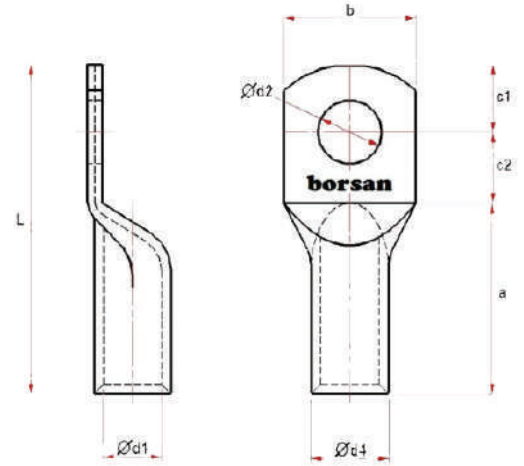

Sıkmalı Kablo Papuçu

TS EN 62138-1
Eko Seri (SKP)

Kod	Kesit	d 1	d 4	Et Kalınlık	a	Metric	b	c 1	c 2	L	Kutu Adet	Fiyat
BR-1780 M5	6	4,3	5,8	0,75	13,4	5	8,4	5	6	24,9	1500	0,75 ₺
BR-1780-M5K	6	4,3	5,8	0,75	13,4	5	8,4	5	6	24,9	750	0,75 ₺
BR-1781 M5	10	7,7	6,2	0,75	13,9	5	10,3	6,6	7,9	27,8	1100	0,85 ₺
BR-1781-M5K	10	7,7	6,2	0,75	13,9	5	10,3	6,6	7,9	27,8	550	0,85 ₺
BR-1782 M6	16	6,4	7,9	0,75	17,15	6	11,7	6,4	9,15	31,15	730	1,10 ₺
BR-1782-M6K	16	6,4	7,9	0,75	17,15	6	11,7	6,4	9,15	31,15	365	1,10 ₺
BR-1783 M8	25	7,3	9	0,85	22,5	8	13,25	8,2	8,95	38,6	420	1,60 ₺
BR-1783-M8K	25	7,3	9	0,85	22,5	8	13,25	8,2	8,95	38,6	210	1,60 ₺
BR-1784 M8	35	8,5	10,8	1,15	24,85	8	15,5	9,2	11,4	44,4	250	3,00 ₺
BR-1784-M8K	35	8,5	10,8	1,15	24,85	8	15,5	9,2	11,4	44,4	125	3,00 ₺
BR-1785 M10	50	10	12,6	1,3	28,9	10	18,2	11,5	11,6	51,55	170	4,60 ₺
BR-1785-M10K	50	10	12,6	1,3	28,9	10	18,2	11,5	11,6	51,55	85	4,60 ₺
BR-1786 M10	70	11,5	14,5	1,5	33,9	10	21	10,1	11	55,1	110	6,60 ₺
BR-1787 M10	95	13,59	16,5	1,5	36,7	10	24,2	10,55	12,9	59,3	90	7,80 ₺
BR-1788 M12	120	15,5	19,1	1,8	42,55	12	28,2	13,9	14	70,05	65	13,10 ₺
BR-1789 M12	150	17	20,6	1,8	42,2	12	29,95	16,7	17,25	75,7	55	15,90 ₺
BR-1790 M16	185	18,8	22,6	1,9	46,6	16	33,25	17,35	19,35	82,9	35	19,80 ₺
BR-1791 M16	240	21,2	25,2	2	54,3	16	37,25	17,35	19	89,6	25	24,90 ₺
BR-1792 M16	300	24	29	2,5	53,5	16	43	22	24,5	100	20	43,00 ₺
BR-1793 M20	400	26,8	32,8	3	57,5	20	48,5	24,8	22,2	104,5	14	64,30 ₺