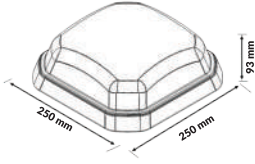

Kare Led Armatür

Ürün Kodu	Güç (W)	Renk Sıcaklığı (K)	Kutu / Adet	Koli Adeti	Fiyat
BL-B1-0007	12W	6500K	2	24	$ 11,30
BL-B1-0008	12W	3000K	2	24	$ 11,30