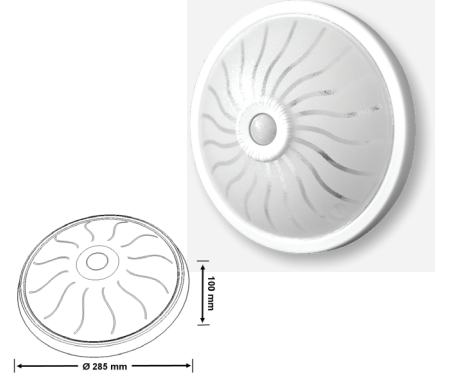

Zümrüt Sensörlü Armatür

Ürün Kodu	Renk	Kutu / Adet	Koli / Adet	Koli Hacim (m³)	Koli / Ağırlık (Kg)	Fiyat
BR-10243-050	Beyaz	1	10	0.104	13,71	97,80 ₺

TS 8698 EN 60598 2-1

Zümrüt Acil Ledli Sensörlü Armatür

Ürün Kodu	Renk	Kutu / Adet	Koli / Adet	Koli Hacim (m³)	Koli / Ağırlık (Kg)	Fiyat
BR-C0243-050	Beyaz	1	10	0.104	15,18	132,30 ₺