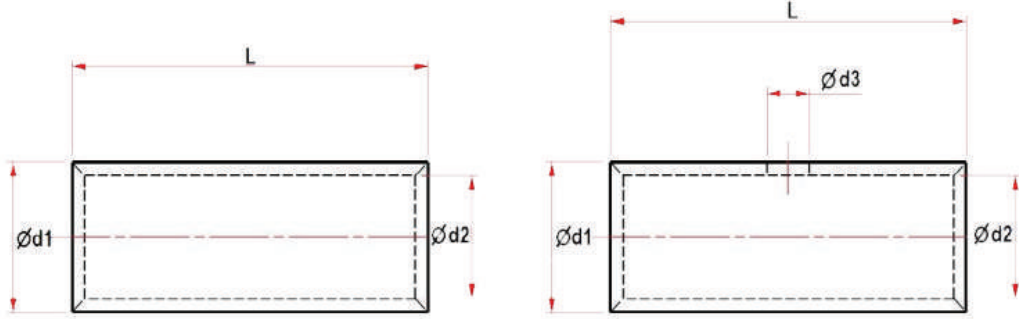

Ek Muf

Deliksiz Model
Model Holeless

Delikli Model
Model Hole