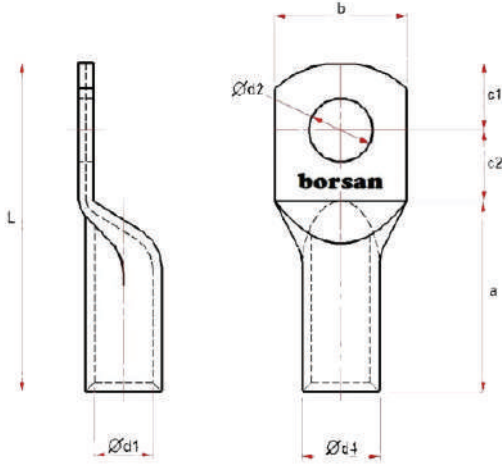

Sıkmalı Kablo Papuçu

TS EN 62138-1
Standart Seri (SKP)

Kod	Kesit	d 1	d 4	Et Kalınlık	a	Metric	b	c 1	c 2	L	Kutu Adet	Fiyat
BR-1761 M5	10	4.76	6.69	0.97	14.05	5.00	10.55	6.25	8.50	27.97	1000	1,20 ₺
BR-1761-M5K	10	4.76	6.69	0.97	14.05	5.00	10.55	6.25	8.50	27.97	500	1,20 ₺
BR-1762 M6	16	5.50	8.12	1.31	17.20	6.00	11.71	0.60	0.83	31.16	600	2,10 ₺
BR-1762-M6K	16	5.50	8.12	1.31	17.20	6.00	11.71	0.60	0.83	31.16	300	2,10 ₺
BR-1763 M8	25	7.09	9.59	1.25	22.71	8.00	13.54	0.90	0.85	38.57	420	2,80 ₺
BR-1763-M8K	25	7.09	9.59	1.25	22.71	8.00	13.54	0.90	0.85	38.57	210	2,80 ₺
BR-1764 M8	35	8.29	10.88	1.30	25.13	8.00	15.57	8.50	11.50	44.30	250	4,60 ₺
BR-1764-M8K	35	8.29	10.88	1.30	25.13	8.00	15.57	8.50	11.50	44.30	125	4,60 ₺
BR-1765 M10	50	9.90	12.96	1.53	29.80	10.00	18.74	18.00	12.25	51.51	170	6,30 ₺
BR-1765-M10K	50	9.90	12.96	1.53	29.80	10.00	18.74	18.00	12.25	51.51	85	6,30 ₺
BR-1766 M10	70	11.58	14.76	1.59	33.86	10.00	21.31	10.50	10.00	55.19	110	7,60 ₺
BR-1767 M10	95	13.46	16.72	1.63	36.74	10.00	24.46	11.00	13.50	59.30	90	10,70 ₺
BR-1768 M12	120	15.39	19.24	1.93	42.37	12.00	28.12	14.25	19.75	69.85	65	16,60 ₺
BR-1769 M12	150	16.56	21.11	2.28	42.92	12.00	30.26	17.50	15.50	75.98	55	22,80 ₺
BR-1770 M16	185	18.21	22.97	2.38	46.75	16.00	33.22	18.50	19.50	82.97	35	29,30 ₺
BR-1771 M16	240	21.31	26.39	2.54	54.90	16.00	38.20	17.50	19.25	89.63	25	38,40 ₺
BR-1772 M16	300	23.84	29.54	2.85	55.31	16.00	42.78	23.00	21.50	99.07	20	53,30 ₺
BR-1773 M20	400	27.52	33.78	3.13	56.92	20.00	49.36	25.00	22.00	104.61	14	70,30 ₺