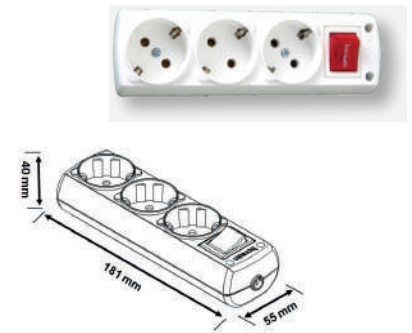

TS IEC 60884 - 1