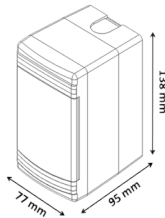

2'li Siva Üstü Sigorta Kutusu

TS IEC 60670 - 24

Ürün Kodu	Ürün Adı	Kutu / Adet	Koli / Adet	Koli Hacim (m³)	Koli / Ağırlık (Kg)	Fiyat
BR-820	2'li Siva Üstü Sigorta Kutusu	2	40	0.039	14.76	12,90 ₺
BR-820-H	2'li Siva Üstü Sigorta Kutusu 	2	40	0.039	14.76	17,54 ₺