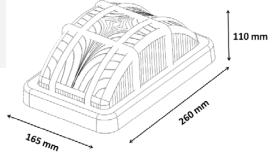

Kral Kafesli Armatür

TS 8698 EN 60598 2-1

Ürün Kodu	Renk	Kutu / Adet	Koli / Adet	Koli Hacim (m³)	Koli / Ağırlık (Kg)	Fiyat
BR-00220-001	Beyaz	1	20	0.109	12,96	33,70 ₺