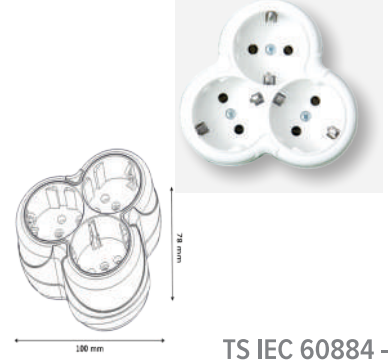

3'lü Buket Priz

Ürün Kodu	Ürün Adı	Kutu / Adet	Koli / Adet	Koli Hacim (m³)	Koli / Ağırlık (Kg)	Fiyat
BR-1514	Buket 3'lü Topraklı	1	36	0,03	3,02	15,60 ₺

TS IEC 60884 - 1

2'li Grup Priz Topraksız

Ürün Kodu	Ürün Adı	Kutu / Adet	Koli / Adet	Koli Hacim (m³)	Koli / Ağırlık (Kg)	Fiyat
BR-1542-0	Klemensli	1	50	0,019	3,55	6,40 ₺
BR-1542-2	2 m. Kordonlu	1	12	0,012	2,63	17,10 ₺
BR-1542-3	3 m. Kordonlu	1	12	0,012	3,25	20,50 ₺
BR-1542-5	5 m. Kordonlu	1	12	0,019	4,7	27,60 ₺